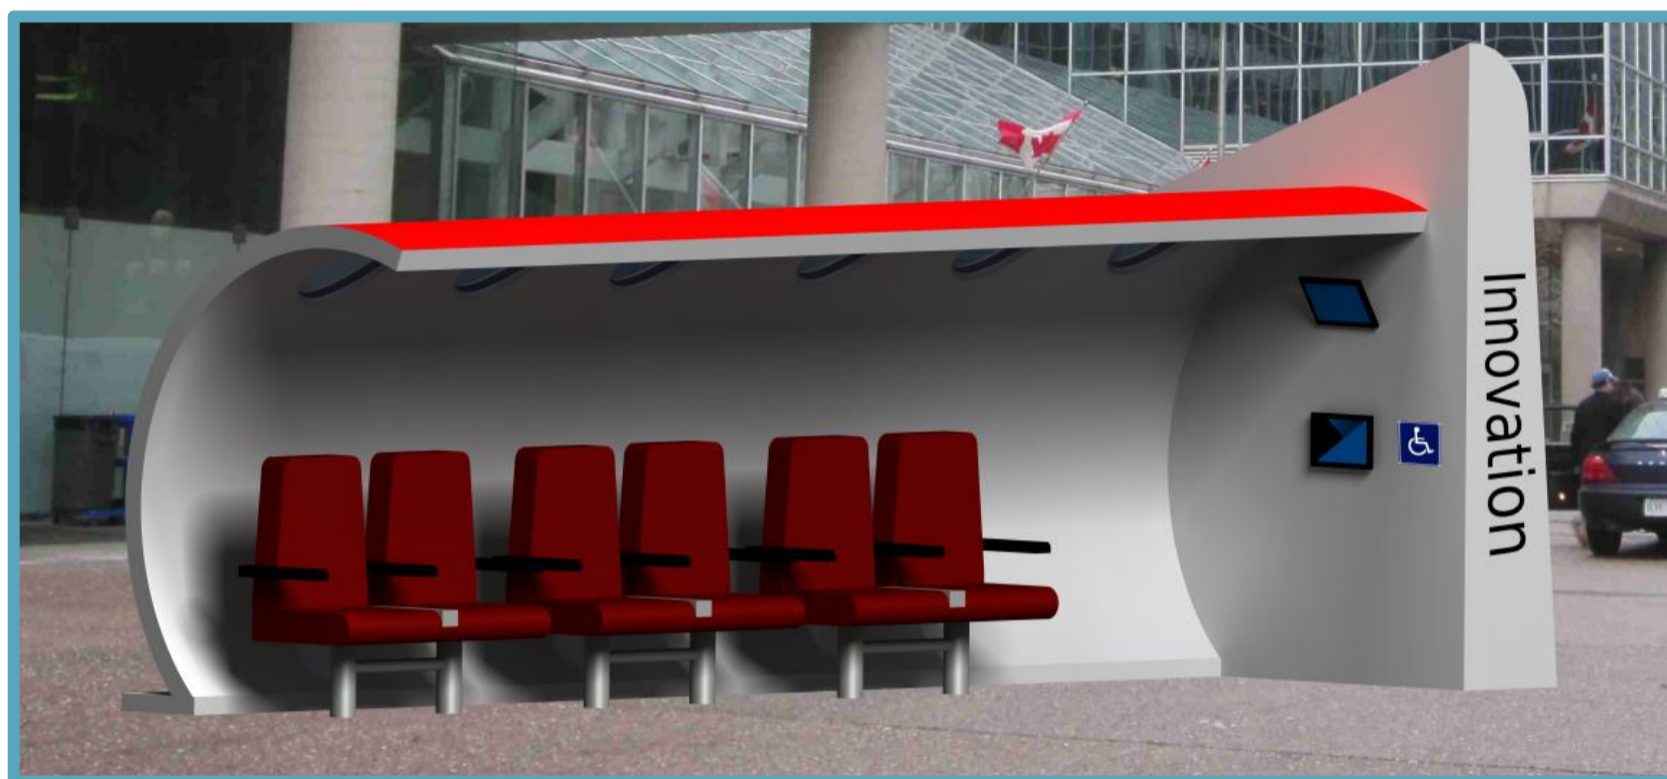

# 24h de l'innovation : de l'avion à la ville

Equipe des **Biellettes Enragées**

**Sujet :** Recyclage des pièces d'un avion dans le but de créer du mobilier urbain intégré au quartier de l'innovation de Montréal.

## CONTEXTE

Quartier favorisant l'intégration de quatre volets essentiels à une société créative: le volet industriel, le volet formation et recherche, le volet urbain et le volet social et culturel.

## PROBLEMATIQUE

- Proposer un projet à la fois économique et écologique
- Mettre en place des systèmes innovants (ex : récupération d'énergie)
- Réutiliser le plus de pièces sur l'avion fourni

Muharrem  
ALPTEKIN