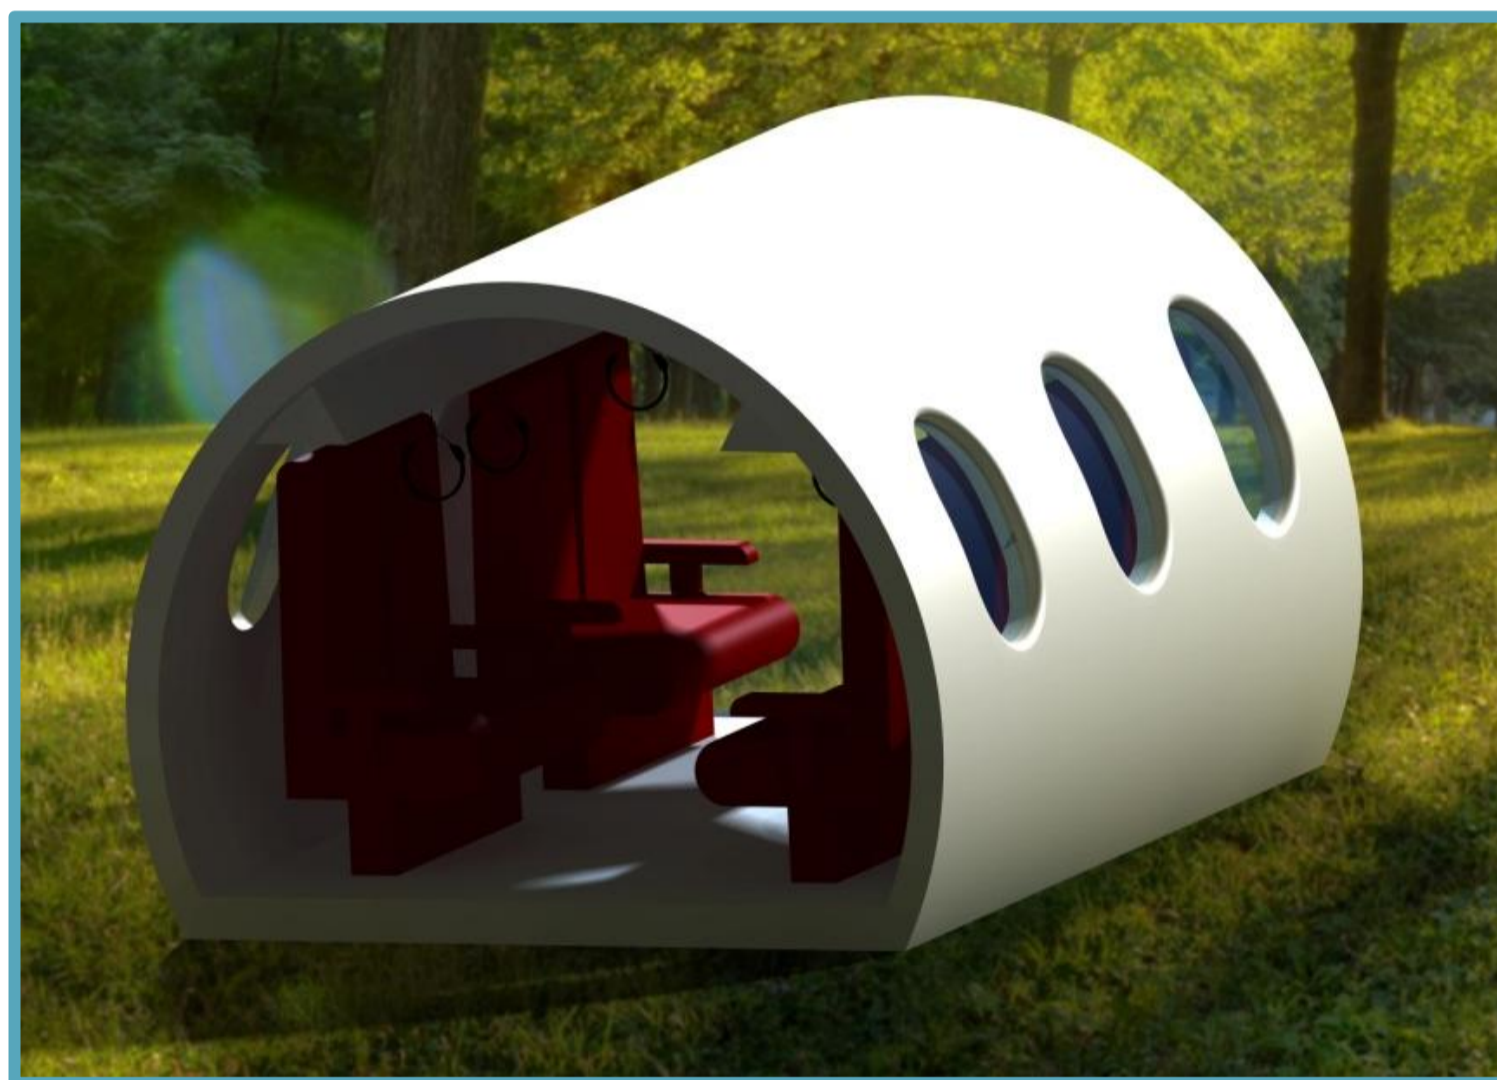

# 24h de l'innovation : de l'avion à la ville

Equipe des **Biellettes Enragées**

**Sujet :** Recyclage des pièces d'un avion dans le but de créer du mobilier urbain intégré au quartier de l'innovation de Montréal.

## CONTEXTE

Quartier favorisant l'intégration de quatre volets essentiels à une société créative: le volet industriel, le volet formation et recherche, le volet urbain et le volet social et culturel.

## PROBLEMATIQUE

- Proposer un projet à la fois économique et écologique
- Mettre en place des systèmes innovants (ex : récupération d'énergie)
- Réutiliser le plus de pièces sur l'avion fourni

Muharrem  
ALPTEKIN